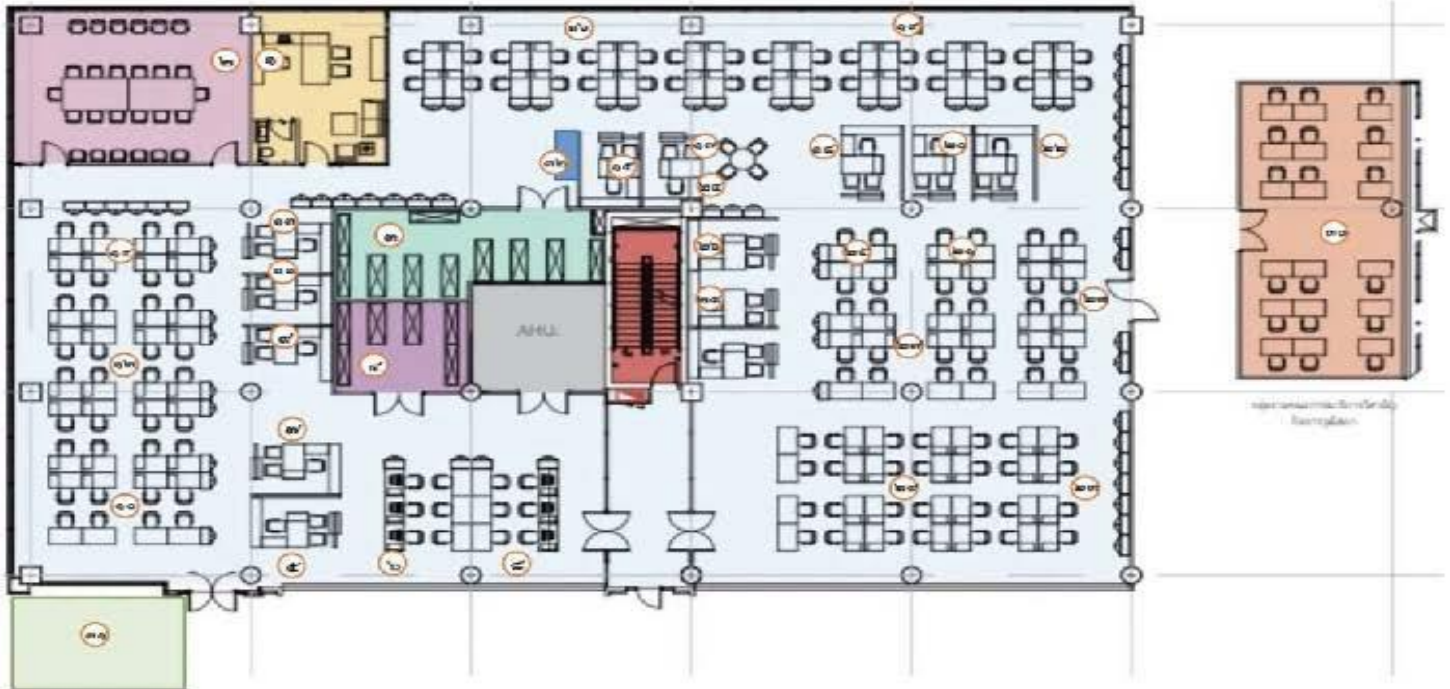

บริบทองค์กรและขอบเขตการจัดการสิ่งแวดล้อม สำนักงานกรมการ ๓ สำนักงานเลขาธิการวุฒิสภา

แผนผังสำนักงานกรมการ ๓

ชั้น ๓ อาคารรัฐสภา สำนักงานเลขาธิการวุฒิสภา

สำนักงานกรมการ ๓ ได้มีการกำหนดขอบเขตพื้นที่ของการดำเนินงานสำนักงานสีเขียว (Green Office) ตั้งอยู่ในอาคารรัฐสภา เลขที่ ๑๑๑ ถนนสามเสน แขวงถนนนครไชยศรี เขตดุสิต กรุงเทพมหานคร ชั้น ๓ สำนักงานเลขาธิการวุฒิสภา มีพื้นที่บริการภายใต้การดำเนินงานสำนักงานสีเขียว (Green Office) ทั้งหมด ๑,๐๔๔ ตารางเมตร ดังนี้

- | | |
|--|--|
| <ul style="list-style-type: none"> ๑. ห้องผู้ช่วยกรรมการสำนักการกรมการ ๓ ๒. ห้องประชุมสำนักการกรมการ ๓ ๓. ห้องเก็บเอกสารอ้างอิง ๔. ห้องเก็บพัสดุ ๕. ผู้บังคับบัญชาจากกลุ่มงานบริการเอกสารอ้างอิง ๖. กลุ่มงานบริการเอกสารอ้างอิง ๗. ผู้บังคับบัญชาจากกลุ่มงานบริหารทั่วไป ๘. กลุ่มงานบริหารทั่วไป ๙. ผู้บังคับบัญชาจากกลุ่มงานคณะกรรมการการศึกษา ๑๐. กลุ่มงานคณะกรรมการการศึกษา ๑๑. ผู้บังคับบัญชาจากกลุ่มงานคณะกรรมการท่องเที่ยว ๑๒. กลุ่มงานคณะกรรมการท่องเที่ยว ๑๓. ผู้บังคับบัญชาจากกลุ่มงานคณะกรรมการสิทธิมนุษยชน ๑๔. กลุ่มงานคณะกรรมการสิทธิมนุษยชน ๑๕. ผู้บังคับบัญชาจากกลุ่มงานคณะกรรมการกิจการวุฒิสภา | <ul style="list-style-type: none"> ๑๖. กลุ่มงานคณะกรรมการวิสามัญ ๑๗. ผู้บังคับบัญชาจากกลุ่มงานคณะกรรมการวิสามัญ ๑๘. ผู้บังคับบัญชาจากกลุ่มงานคณะกรรมการวิสามัญ ๑๙. กลุ่มงานคณะกรรมการวิสามัญ ๒๐. ผู้บังคับบัญชาจากกลุ่มงานคณะกรรมการพัฒนาสังคม ๒๑. กลุ่มงานคณะกรรมการพัฒนาสังคม ๒๒. ผู้บังคับบัญชาจากกลุ่มงานคณะกรรมการการสาธารณสุข ๒๓. กลุ่มงานคณะกรรมการการสาธารณสุข ๒๔. ผู้บังคับบัญชาจากกลุ่มงานคณะกรรมการการศาสนา ๒๕. กลุ่มงานคณะกรรมการการศาสนา ๒๖. ผู้บังคับบัญชาจากกลุ่มงานคณะกรรมการการแรงงาน ๒๗. กลุ่มงานคณะกรรมการการแรงงาน ๒๘. ผู้บังคับบัญชาจากกลุ่มงานคณะกรรมการการกีฬา ๒๙. กลุ่มงานคณะกรรมการการกีฬา ๓๐. กลุ่มงานคณะกรรมการวิสามัญกิจการวุฒิสภา ๓๑. พื้นที่พักผ่อนของเจ้าหน้าที่ ๓๒. conleen |
|--|--|